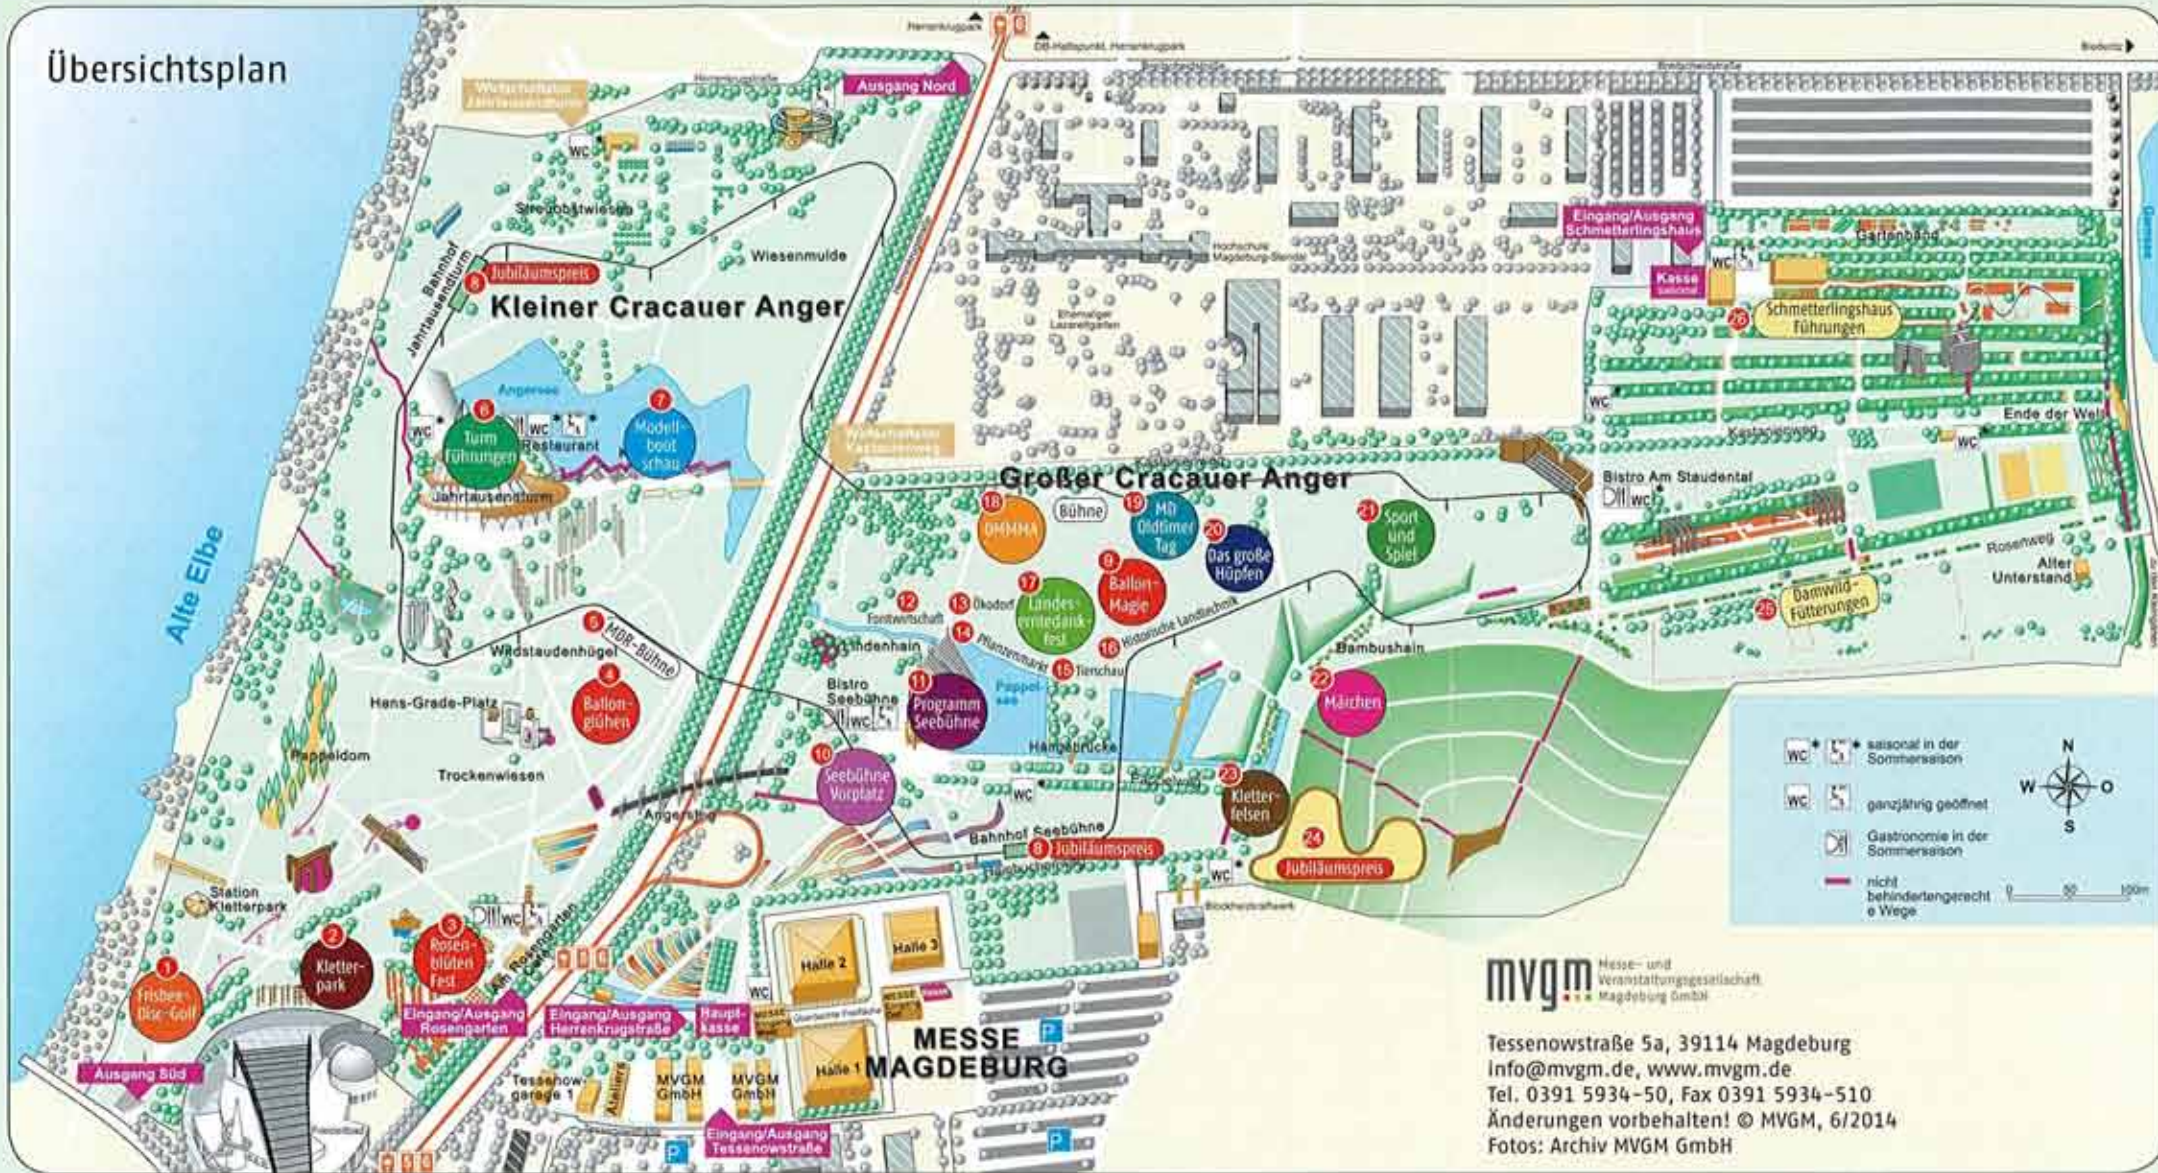

Übersichtsplan

mvgm Messe- und Veranstaltungsgesellschaft Magdeburg GmbH
Tessenowstraße 5a, 39114 Magdeburg
Info@mvgm.de, www.mvgm.de
Tel. 0391 5934-50, Fax 0391 5934-510
Änderungen vorbehalten! © MVGM, 6/2014
Fotos: Archiv MVGM GmbH

PROGRAMM

6. Juli 2014, 10 - 18 Uhr

„BEST OF“

15 Jahre Elbauenpark

(Auszüge aus Veranstaltungen)

Magdeburger Oldtimertag	Das große Hüpfen	Ballon Magie	ELBAUENPARK MAGDEBURG
Damwild Fütterung		Turm Führungen	
Ballett Gala	Landeserntedankfest		
Jubiläum 15 Jahre ELBAUENPARK	OMMMA		
Disc-Golf Parcours Aktion			
Rosenblüten Fest